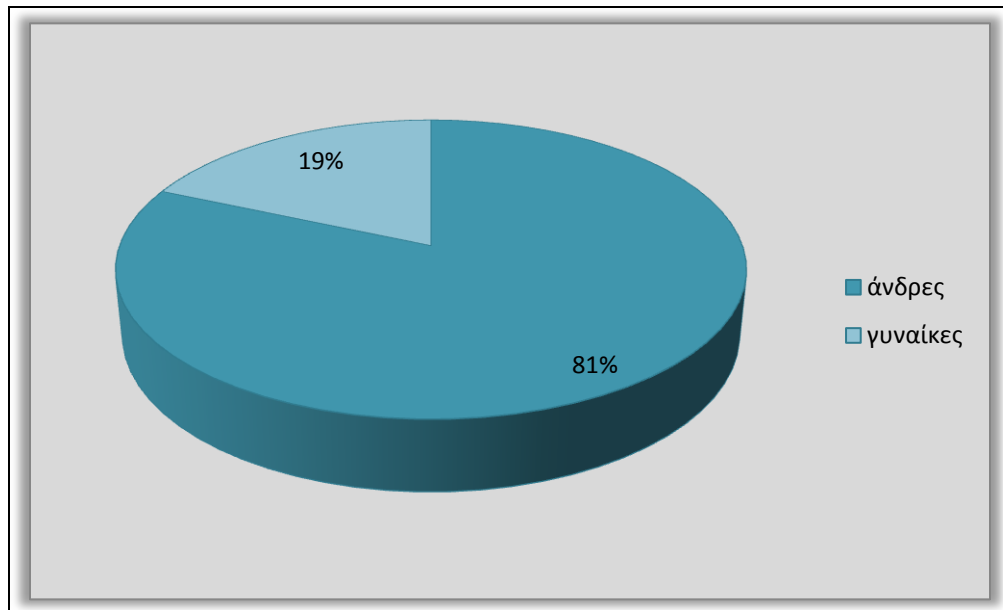

Γραφείο Ισότητας των Φύλων Ένωσης Περιφερειών Ελλάδας

Φωτεινή Βρούνα - Σωτηρία Αποστολάκη

Περιφέρεια Νοτίου Αιγαίου