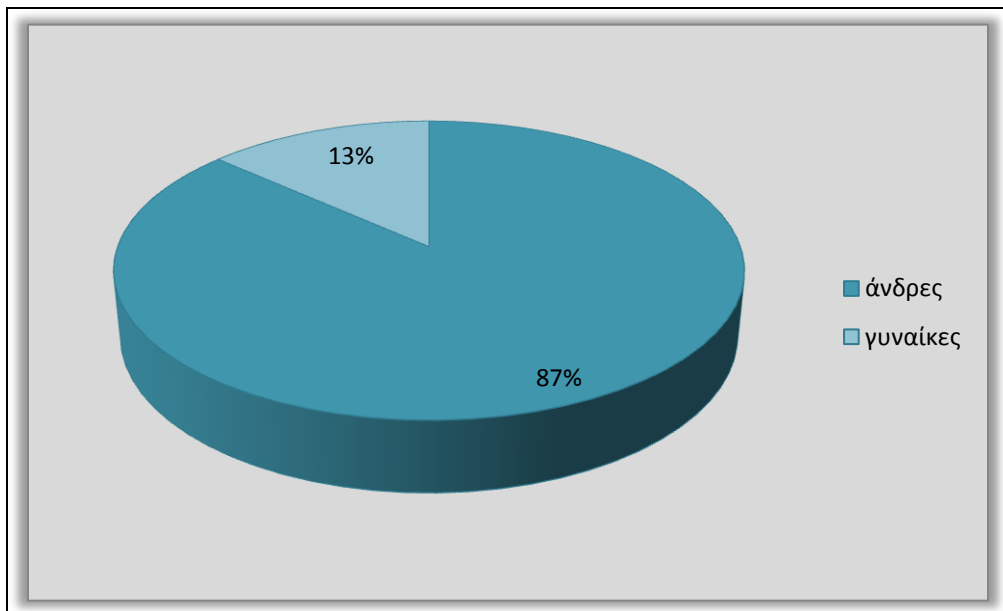

Κατανομή των μελών των περιφερειακών συμβουλίων ως προς το φύλο

Περιφέρεια Αττικής

Περιφέρεια Ανατολικής Μακεδονίας-Θράκης

Γραφείο Ισότητας των Φύλων Ένωσης Περιφερειών Ελλάδας

Φωτεινή Βρούνα - Σωτηρία Αποστολάκη