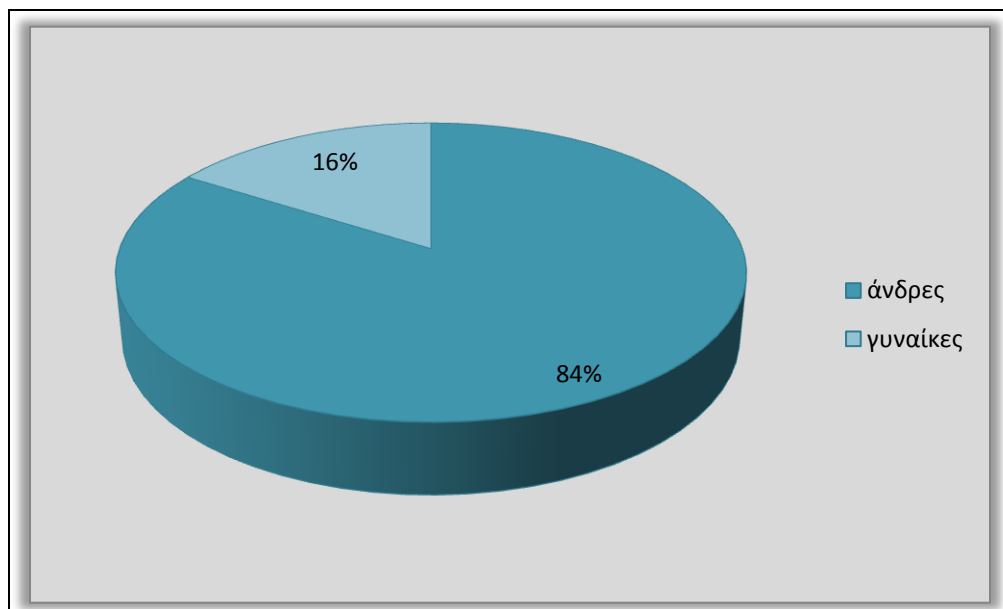

Περιφέρεια Ιονίων Νήσων

Γραφείο Ισότητας των Φύλων Ένωσης Περιφερειών Ελλάδας

Φωτεινή Βρούνα - Σωτηρία Αποστολάκη

Περιφέρεια Κεντρικής Μακεδονίας

Περιφέρεια Κρήτης

Γραφείο Ισότητας των Φύλων Ένωσης Περιφερειών Ελλάδας