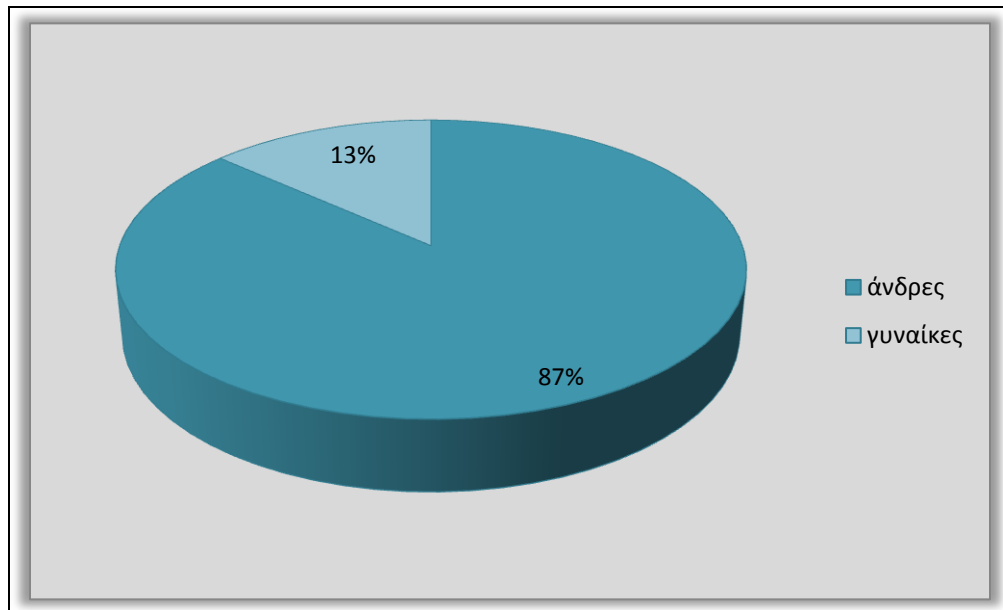

Γραφείο Ισότητας των Φύλων Ένωσης Περιφερειών Ελλάδας

Φωτεινή Βρούνα - Σωτηρία Αποστολάκη

Περιφέρεια Βορείου Αιγαίου