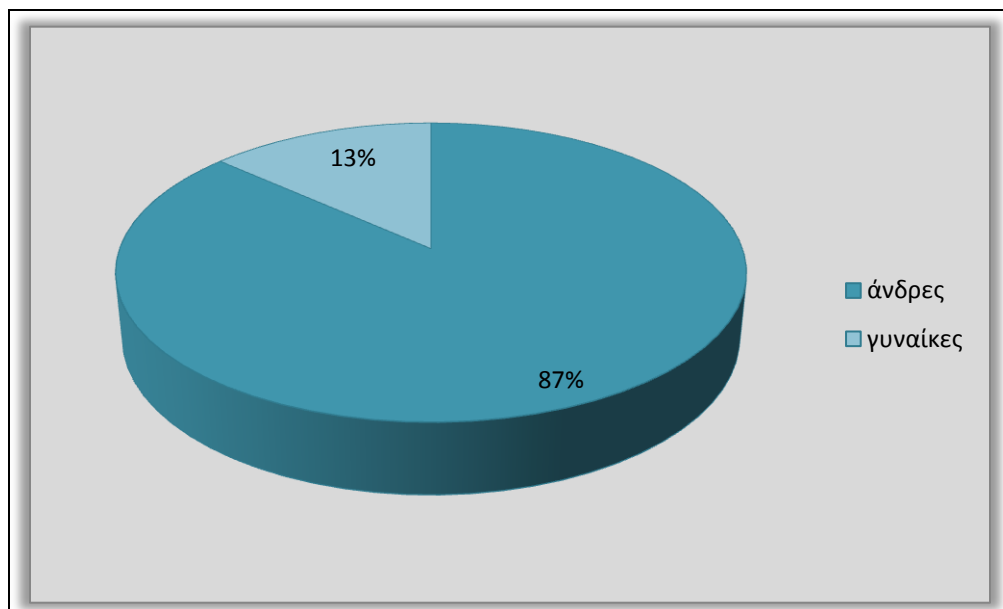

Περιφέρεια Δυτικής Ελλάδας