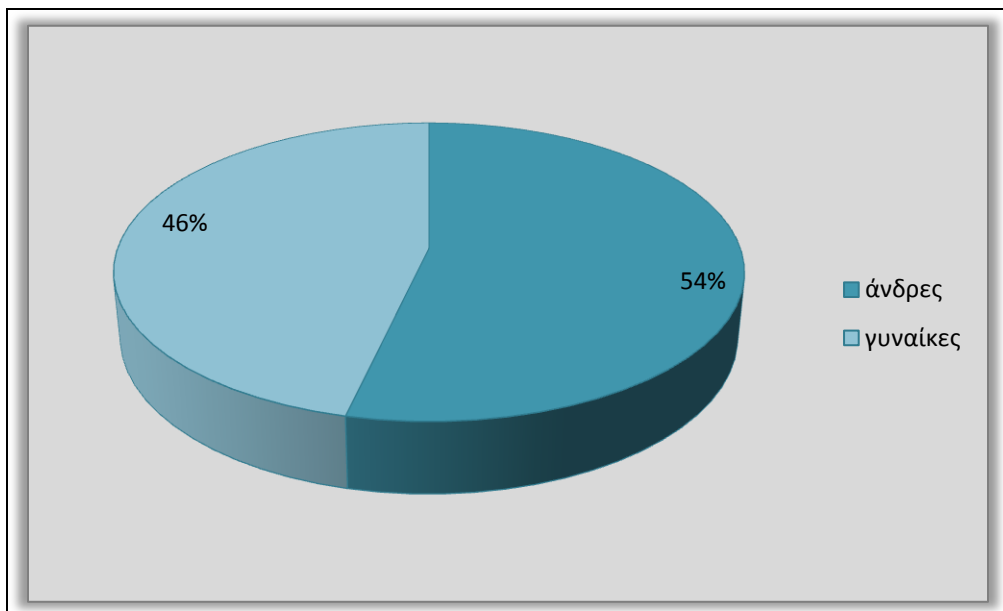

Κατανομή των μελών των περιφερειακών συμβουλίων ως προς το φύλο

Περιφέρεια Αττικής

Περιφέρεια Ανατολικής Μακεδονίας-Θράκης

Γραφείο Ισότητας των Φύλων Ένωσης Περιφερειών Ελλάδας

Φωτεινή Βρούνα - Σωτηρία Αποστολάκη