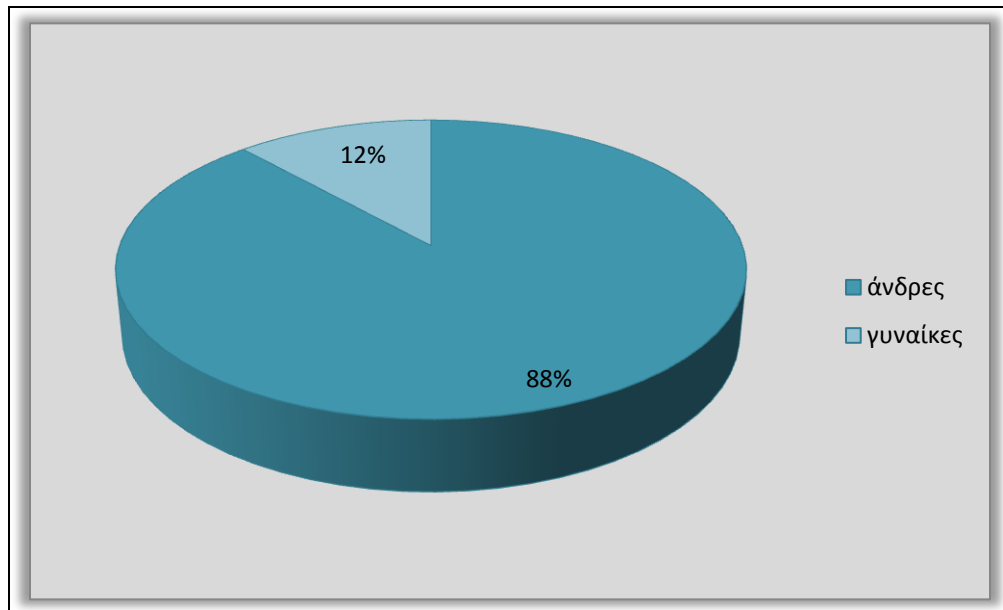

Περιφέρεια Δυτικής Μακεδονίας